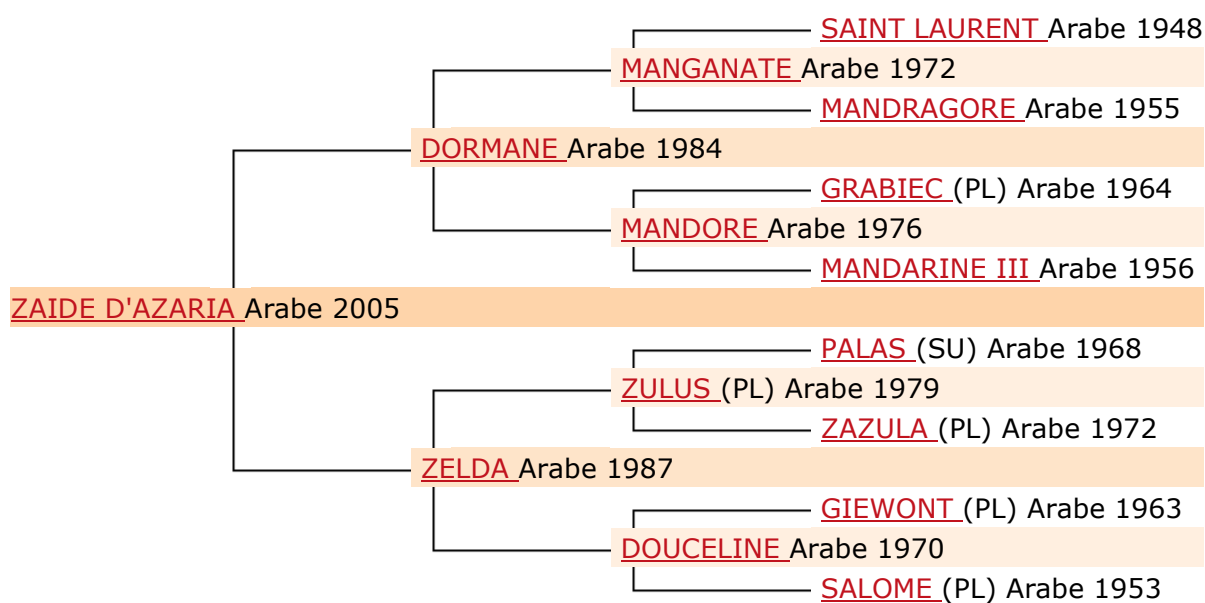

## Présentation de ZAÏDE D'AZARIA

**ZAÏDE D'AZARIA** est un étalon très proche de l'homme, très respectueux. Tranquille. Ses origines sont exceptionnelles, fils de DORMANE DRE\*\*\*\* et ZELDA par ZULUS DRE\*\*\*\* Joli modèle d'1m57, gris, de bons aplombs et d'excellents pieds il a un excellent cardiaque. Quasiment pas utilisé jusqu'à maintenant où il était auparavant, il a parfaitement repris le travail au Domaine Equestre du Bois de l'Aile l'an dernier et fait sa première course d'endurance en 20 km où il a été classé 1<sup>er</sup> avec un cardiaque de 34 au contrôle vet'.  
**Il est disponible au Domaine pour la saison de monte 2015**

ZAÏDE D'AZARIA AR M GRI 2005 Etalon

**Père : DORMANE DRE\*\*\*\* (psar)**

Il est le seul étalon dont les produits ont eu de tels résultats dans les trois domaines : course plate, endurance et sports olympiques.

**Mère : ZELDA (psar polonais)**

**par ZULUS DRE\*\*\*\* (psar polonais)**

**ZELDA est une fille du célèbre ZULUS**, père de nombreux chevaux de haut niveau (Habad'h et Lazur ire<sup>\*\*\*</sup>, Eloise al Maury, Fakhir et Zulus des sagnes ire<sup>\*\*\*</sup> et de reproducteurs de premier ordre ( les élamons Said lotois dre<sup>\*\*\*\*</sup>, djebbel lotois, Dzarek<sup>\*\*\*</sup> et ulm de domenjoi<sup>\*\*</sup>, les poulinières Soraya de la lande<sup>\*\*\*</sup>, Djélia<sup>\*\*\*</sup> et azoula el fauga<sup>\*\*\*</sup>, les performers course de plat, danzina, djebbel lotois .....),